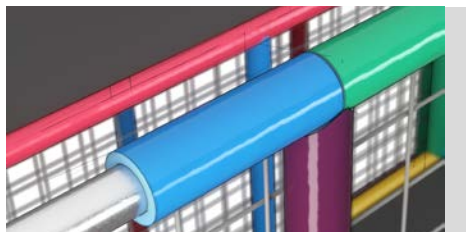

NOMA® PROTECT Tuff Pad

LONGUEUR	2.480mm ±40mm
CONDITIONNEMENT	En cartons
CARTONS SUR PALETTE	4
CARACTÉRISTIQUES PRODUITS	■ Revêtement relativement résistant aux UV ■ Pré-fendu pour une application facile

Type	Farbe	A	B	Unité d'emb.	N° art.
		mm	mm	m	
52 - 17	orange	52 ±1	17 ±1	66,96	3003082
52 - 17	jaune	52 ±1	17 ±1	66,96	3003083
52 - 17	vert	52 ±1	17 ±1	66,96	3003085
52 - 17	brun clair	52 ±1	17 ±1	66,96	3003988
52 - 17	brun foncé	52 ±1	17 ±1	66,96	3003990
52 - 17	argent	52 ±1	17 ±1	66,96	3003787
52 - 17	vert clair	52 ±1	17 ±1	66,96	3003786
52 - 17	bleu glacé	52 ±1	17 ±1	66,96	3003858
52 - 17	rose fuchsia	52 ±1	17 ±1	66,96	3003788
52 - 17	violet	52 ±1	17 ±1	66,96	3003789
52 - 17	noir	52 ±1	17 ±1	66,96	3003086
52 - 17	bleu	52 ±1	17 ±1	66,96	3003932
52 - 17	rouge	52 ±1	17 ±1	66,96	3003859

m³/ = 0,60

2540 * 590 * 390 mm