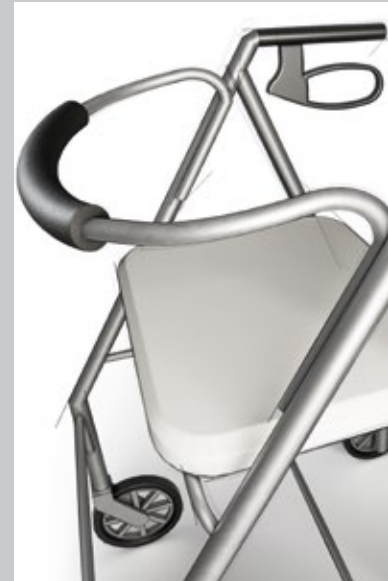

TOEPASSING:

- » Meubles
- » Fietsen
- » Fitness toestellen

**THE
ALL-ROUND
PROTECTION**

NOMAPACK®
O UNSLIT 5 mm

Het standaardprofiel voor ronde vormen. Andere afmetingen zijn op aanvraag verkrijgbaar.

KLEUR
Grijs