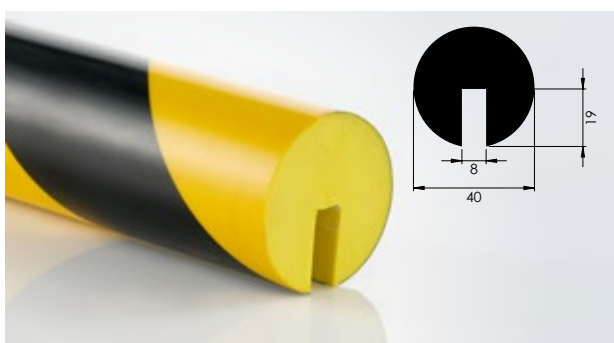

Type	VPE m	Art. Nr.
WP O 40 x 40 mm	6	3051530
m³/📦 = 0,01 📦 1030 * 130 * 80 mm