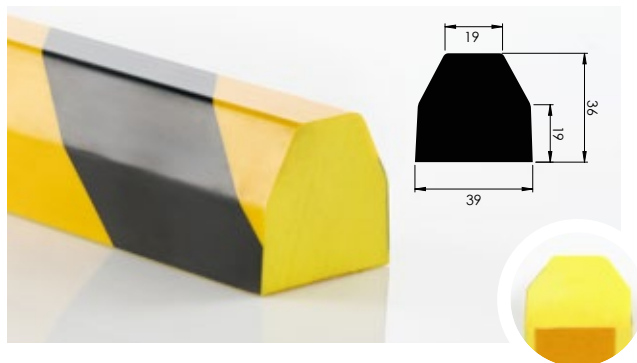

Type	VPE m	Art. Nr.
WP Uv 39 x 36 mm	6	3051531
m³/📦 = 0,01 📦 1030 * 130 * 80 mm