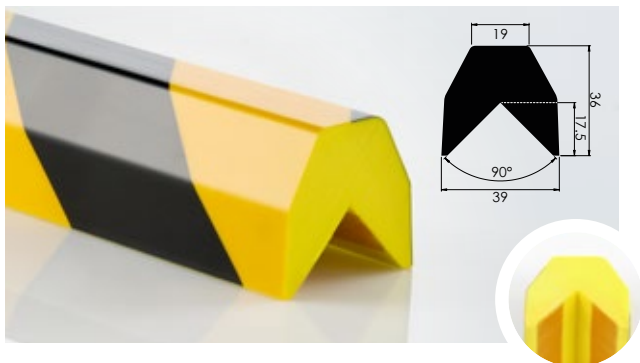

Type	VPE m	Art. Nr.
WP Ud 39 x 36 mm	6	3051532
m³/📦 = 0,01 📦 1030 * 130 * 80 mm