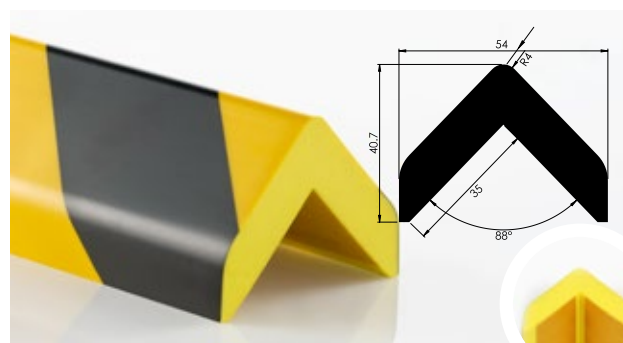

Type	VPE m	Art. Nr.
WP L 54x41 mm	6	3044729
m³/☐ = 0,01 ☐ 1030 * 130 * 80 mm