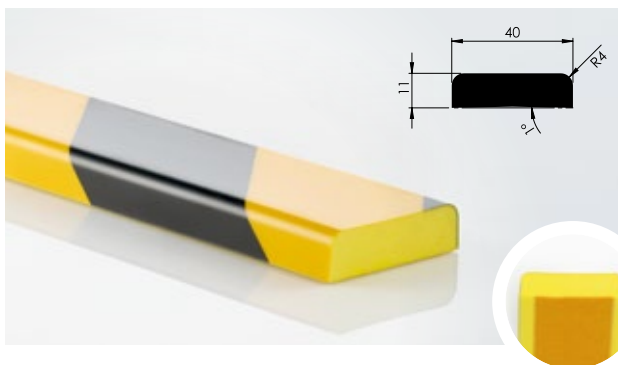

Type	VPE m	Art. Nr.
WP P 40x11 mm	12	3044631
m³/☐ = 0,01 ☐ 1030 * 130 * 80 mm