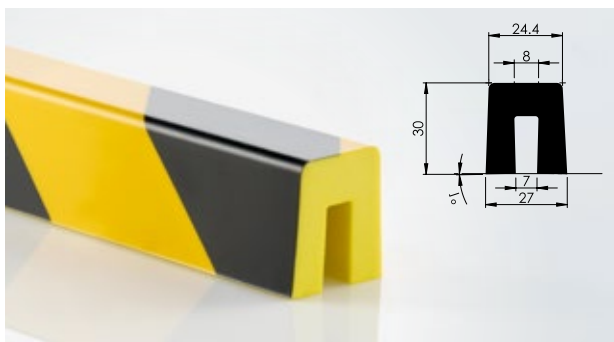

Type	VPE m	Art. Nr.
WP U 27 x 30 mm	6	3044730
m³/📦 = 0,01 📦 1030 * 130 * 80 mm