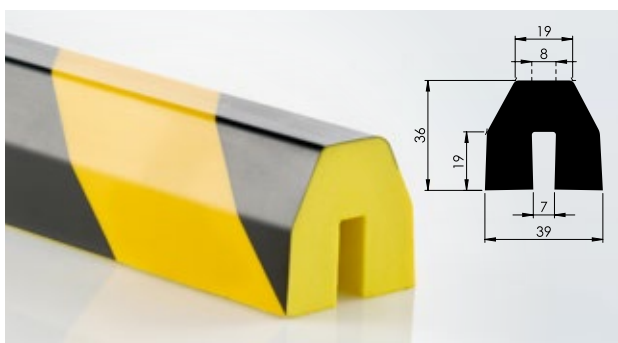

Type	VPE m	Art. Nr.
WP U 39x36 mm	6	3044728
m³/☐ = 0,01 ☐ 1030 * 130 * 80 mm