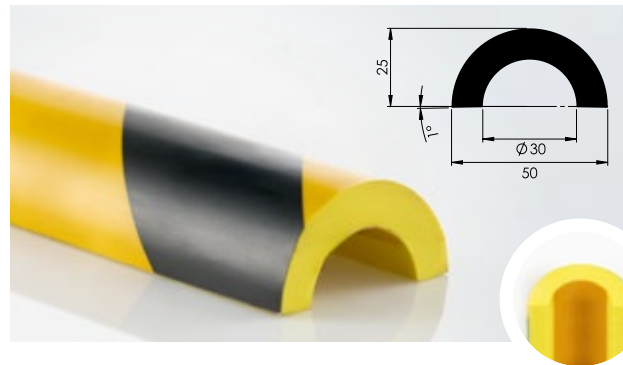

Type	VPE m	Art. Nr.
WP C 50x25 mm	6	3044629
m³/☐ = 0,01 ☐ 1030 * 130 * 80 mm