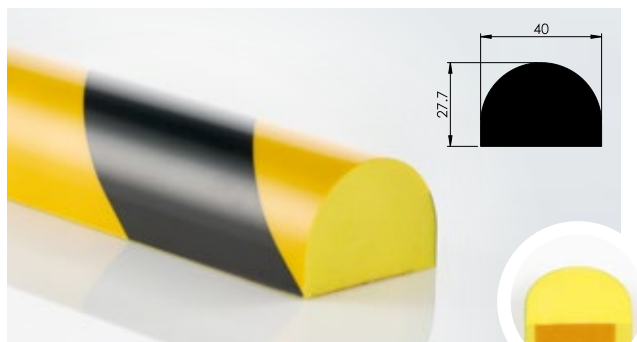

Type	VPE m	Art. Nr.
WP P 40 x 28 mm	6	3044727
m³/📦 = 0,01 📦 1030 * 130 * 80 mm