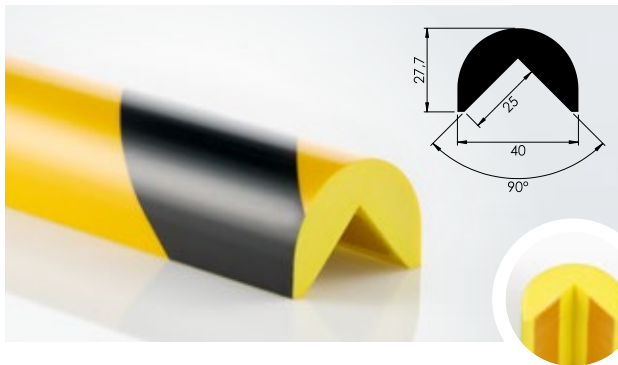

NOMA® PROTECT WARNING PROFILES

KLEUR Geel/zwart	LENGTE 1.000 mm*	LEVERINGSVORM In dozen	

Type	VPE m	Art. Nr.
WP C 40x28 mm	6	3044628
m³/☐ = 0,01 ☐ 1030 * 130 * 80 mm